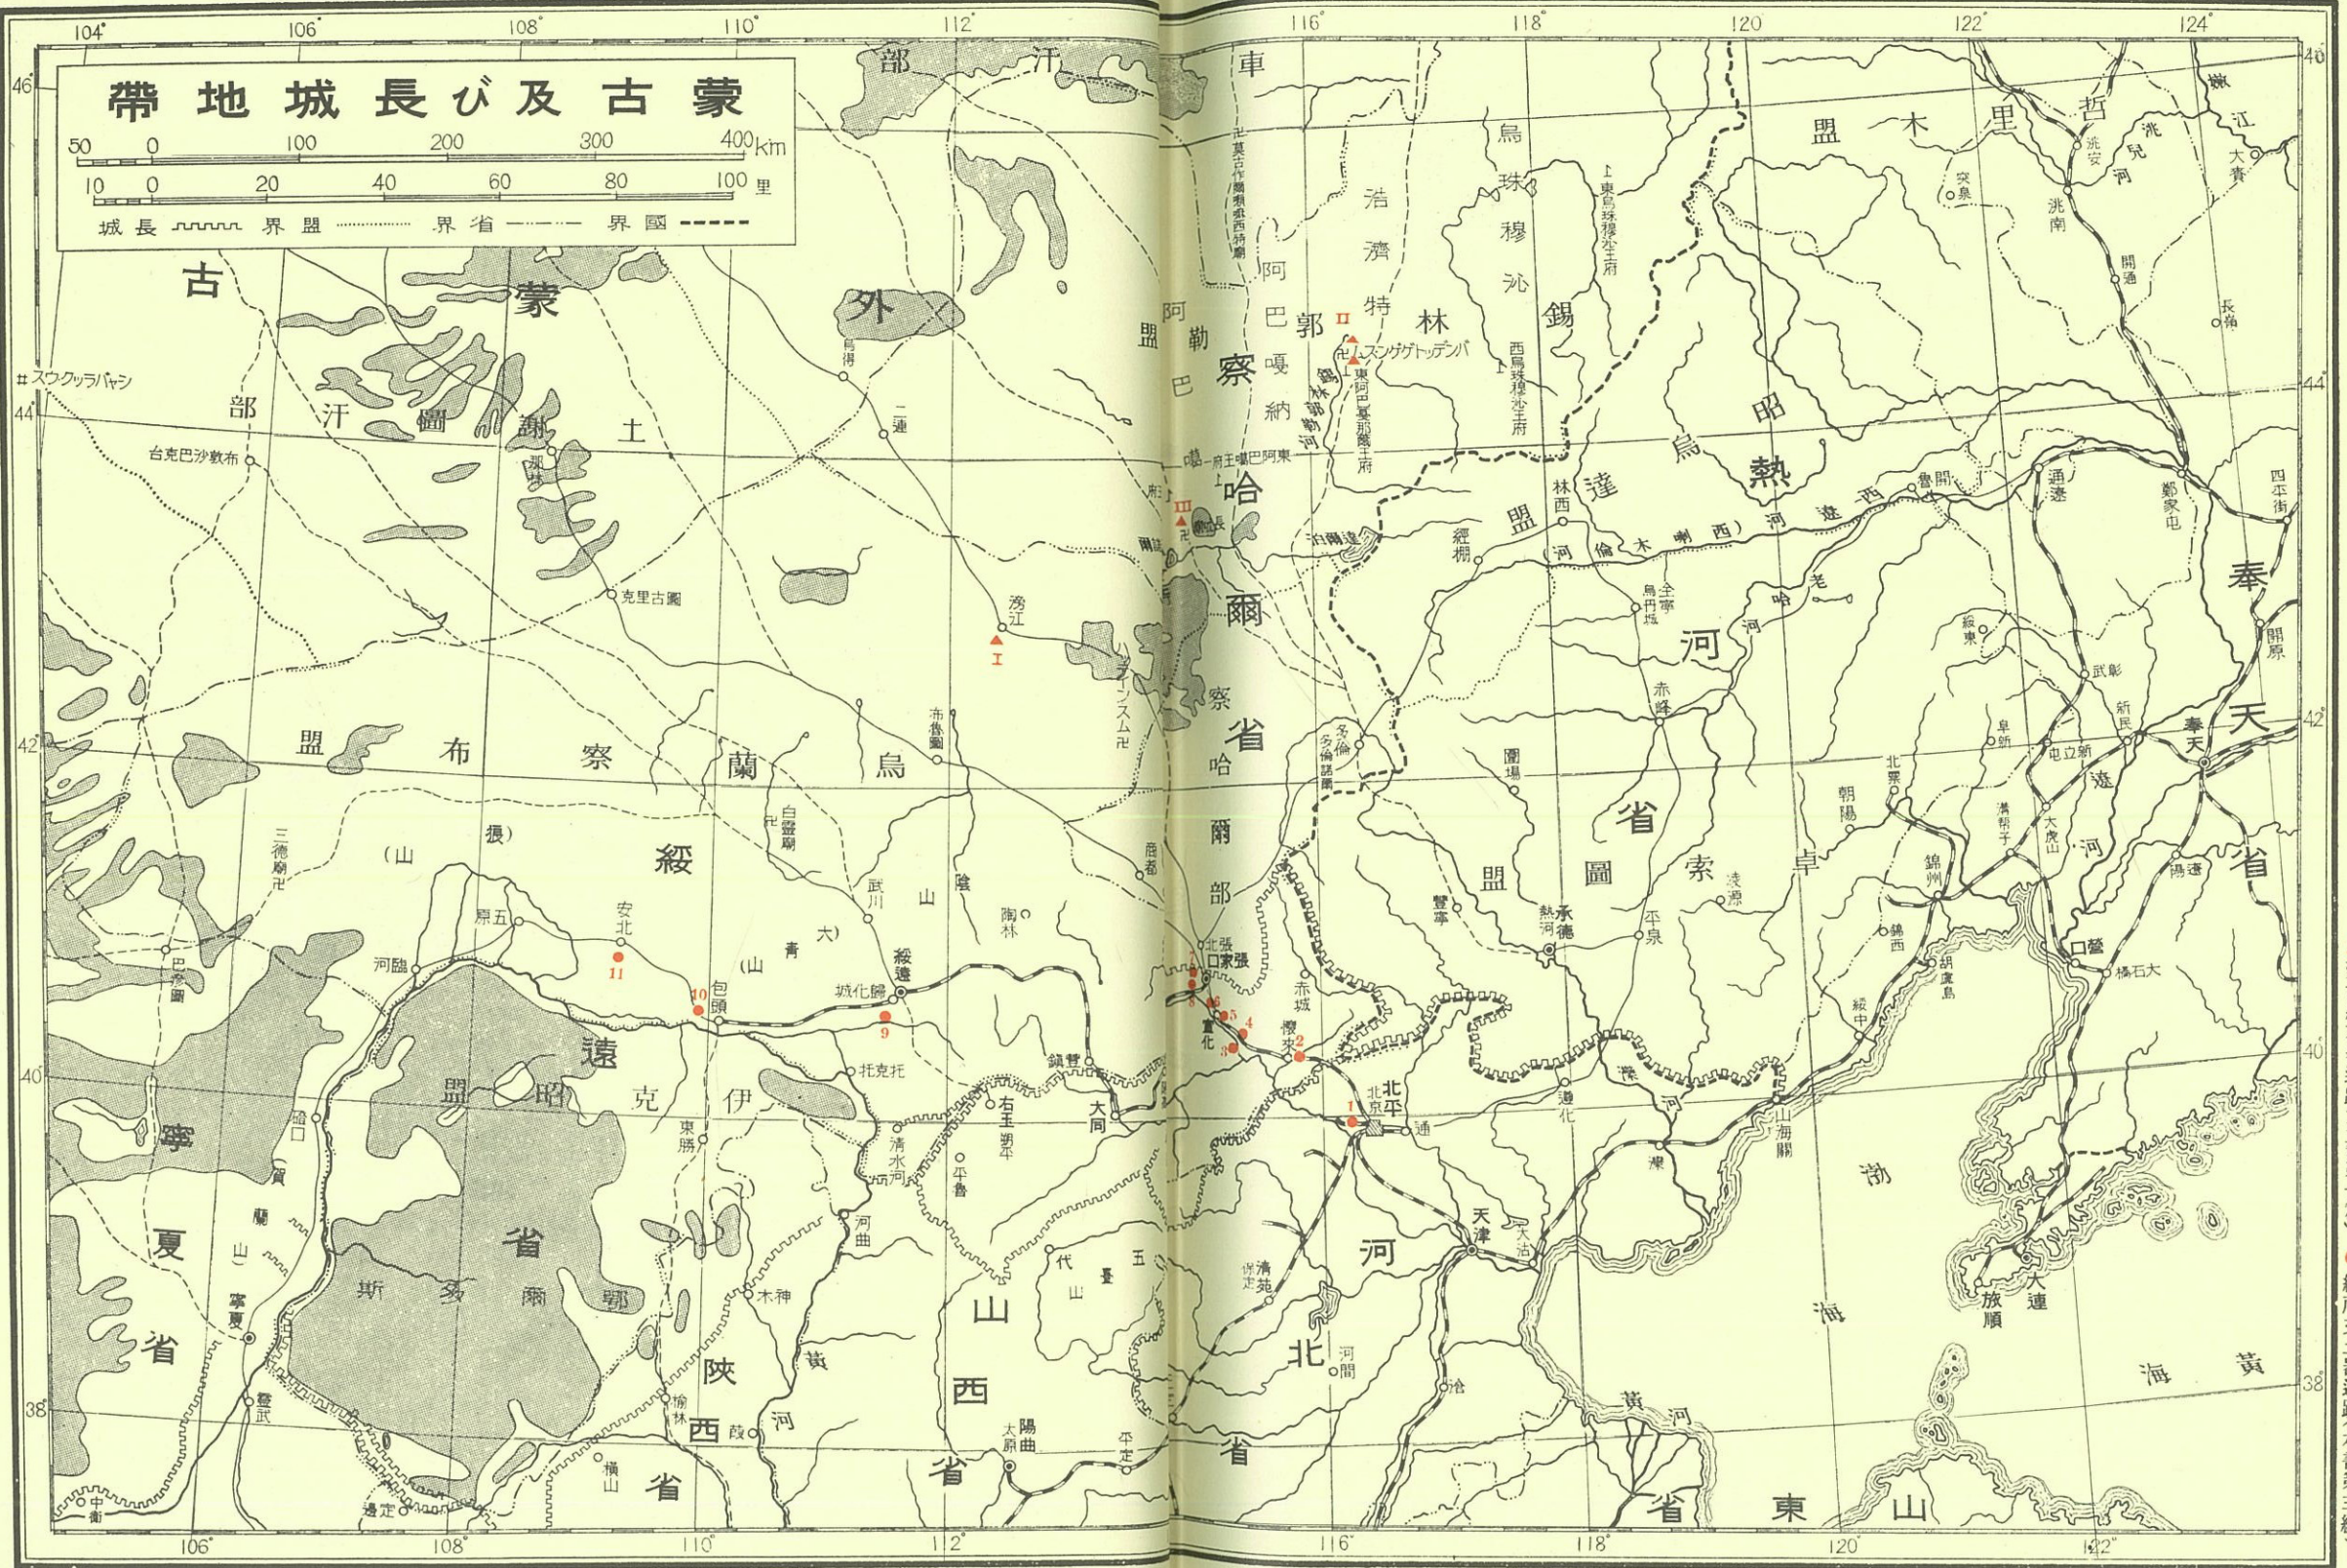

# 蒙古及長城地帶

50 0 100 200 300 400 km

10 0 20 40 60 80 100 里

城長 界盟 界省 界國

▲ 蒙古細石器遺蹟(本書第一篇) ● 繩紋文土器遺蹟(本書第三編)