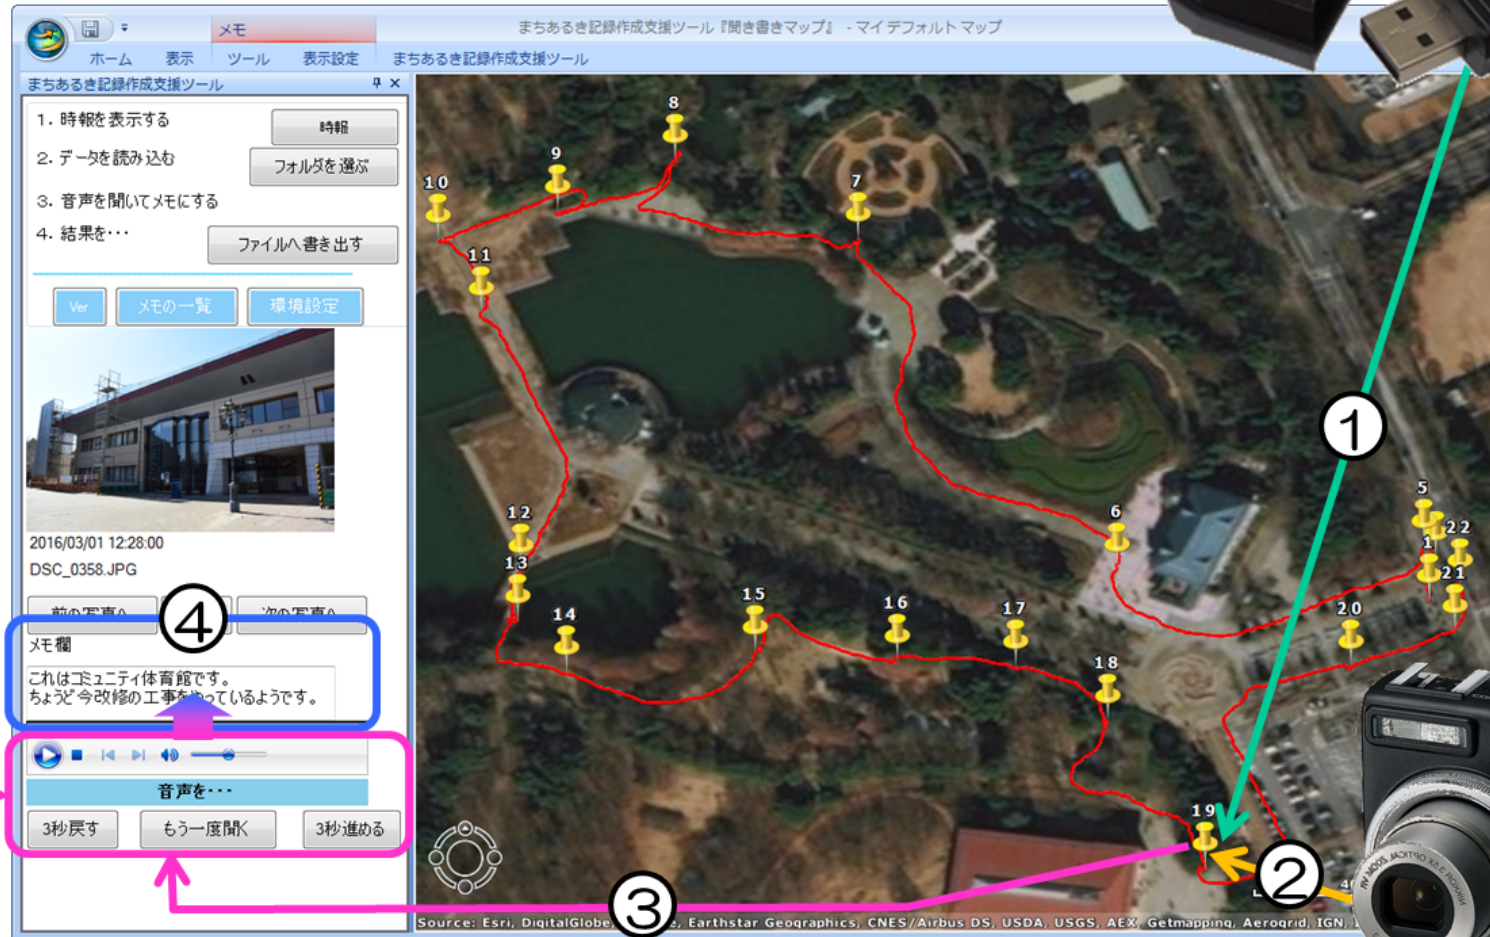

IC
レコーダー

図1 『聞き書きマップ』の概念図

『聞き書きマップ』による安全点検まちあるきの地図化の手順

- ①GPS受信機で歩いた経路を記録 → ②撮影時刻で撮影地点を自動判定
- ③「流し録り」音声から、撮影時刻で録音を頭出し → ④録音の内容を「聞き書き」